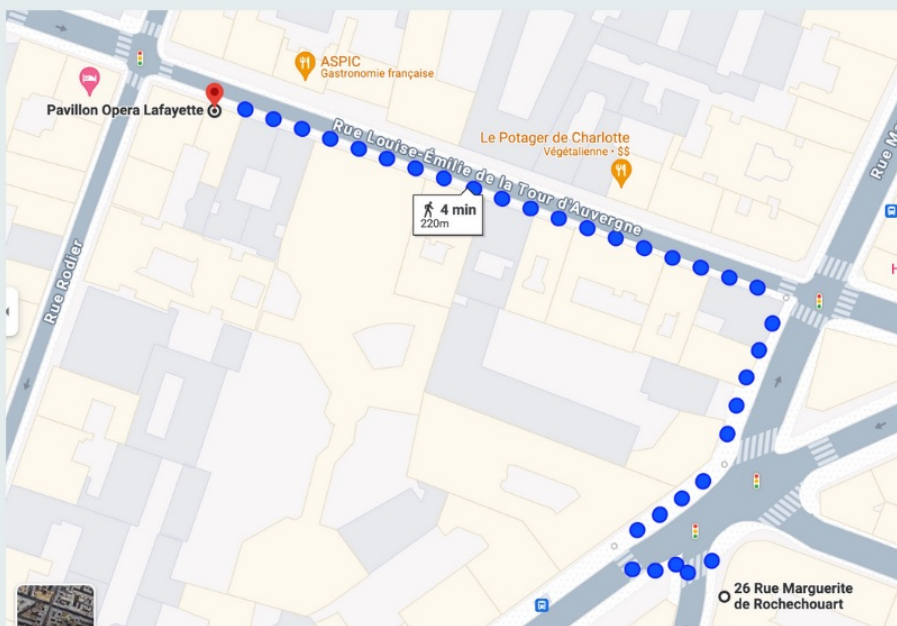

Key Recovery

ÉTAPE 1

STEP 1

Pour récupérer les clefs :

Rendez-vous à l'Hôtel Pavillon Opéra Lafayette

23 Rue Louise-Emilie de la Tour d'Auvergne, 75009 Paris.

L'hôtel se situe à 4 min à pied du logement.

Il vous suffira de donner le code transmis par message pour récupérer les clefs.

How to get the keys :

Meet at Hôtel Pavillon Opéra Lafayette

23 Rue Louise-Emilie de la Tour d'Auvergne, 75009 Paris.

The hotel is located 4 minutes walk from your accommodation.

All you have to do is give the following code sent by message to recover the keys.

Accès à la résidence

Getting to the residence

ÉTAPE 2

STEP 2

Accéder à la résidence :

1. Dirigez-vous au 26 Rue Marguerite de Rochechouart, 75009 Paris.
2. Pour ouvrir la porte, vous devez faire le code reçu par message Airbnb sur le digicode à votre droite.
3. Vous entrez dans le hall de l'immeuble, continuez tout droit jusqu'au fond de la cour et dirigez-vous à droite, montez les quelques marches et passez le badge pour ouvrir la porte.
4. L'appartement se trouve au 4ème étage sur votre droite.

Getting to the residence :

1. Go to : 26 Rue Marguerite de Rochechouart, 75009 Paris.
2. To open the door, you must enter the code received by Airbnb message on the digital code to your right.
3. You enter the lobby of the building, continue straight to the end of the court and head to the right, climb the few steps and pass the badge to open the door.
4. The apartment is on the 4th floor on your right.